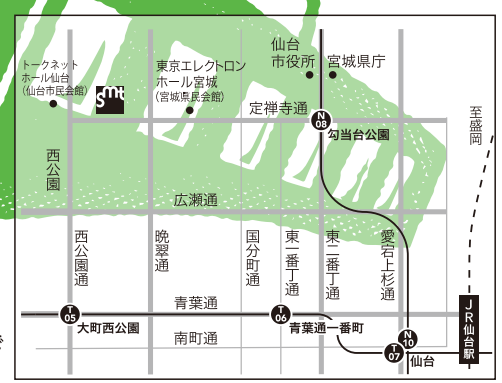

すてき
ふしぎ
おもしろい

仙台のさまざまな
ミュージアムが大集合！
もっと楽しく、
もっと学べる2日間です。

ミュージアム ユニバーズ

2019 12.14 [土] 13:00 - 17:00 15 [日] 10:00 - 16:00 **入場無料**

せんだいメディアテーク
1階オープンスクエア

〔主催〕仙台・宮城ミュージアムアライアンス (SMMA)
〔お問い合わせ〕仙台・宮城ミュージアムアライアンス事務局
〒980-0821 仙台市青葉区春日町2-1
せんだいメディアテーク内 TEL 022-713-4483

- トークとイベントの広場
- 体験の広場
- 展示の広場
- ミュージアムグッズショップ

〔会場アクセス〕
 徒歩／仙台駅より約20分
 地下鉄／南北線勾当台公園駅下車、「公園2」出口から徒歩6分
 東西線大町西公園駅下車、「東1」出口
 または「西1」出口から徒歩13分
 バス／仙台市営バス 仙台駅前60番
 (仙台TRビル前・地下鉄仙台駅「中央2」出口前)
 のりばから「定禅寺通市役所前」経由「交通局大学病院」行きで
 約10分、メディアテーク前下車